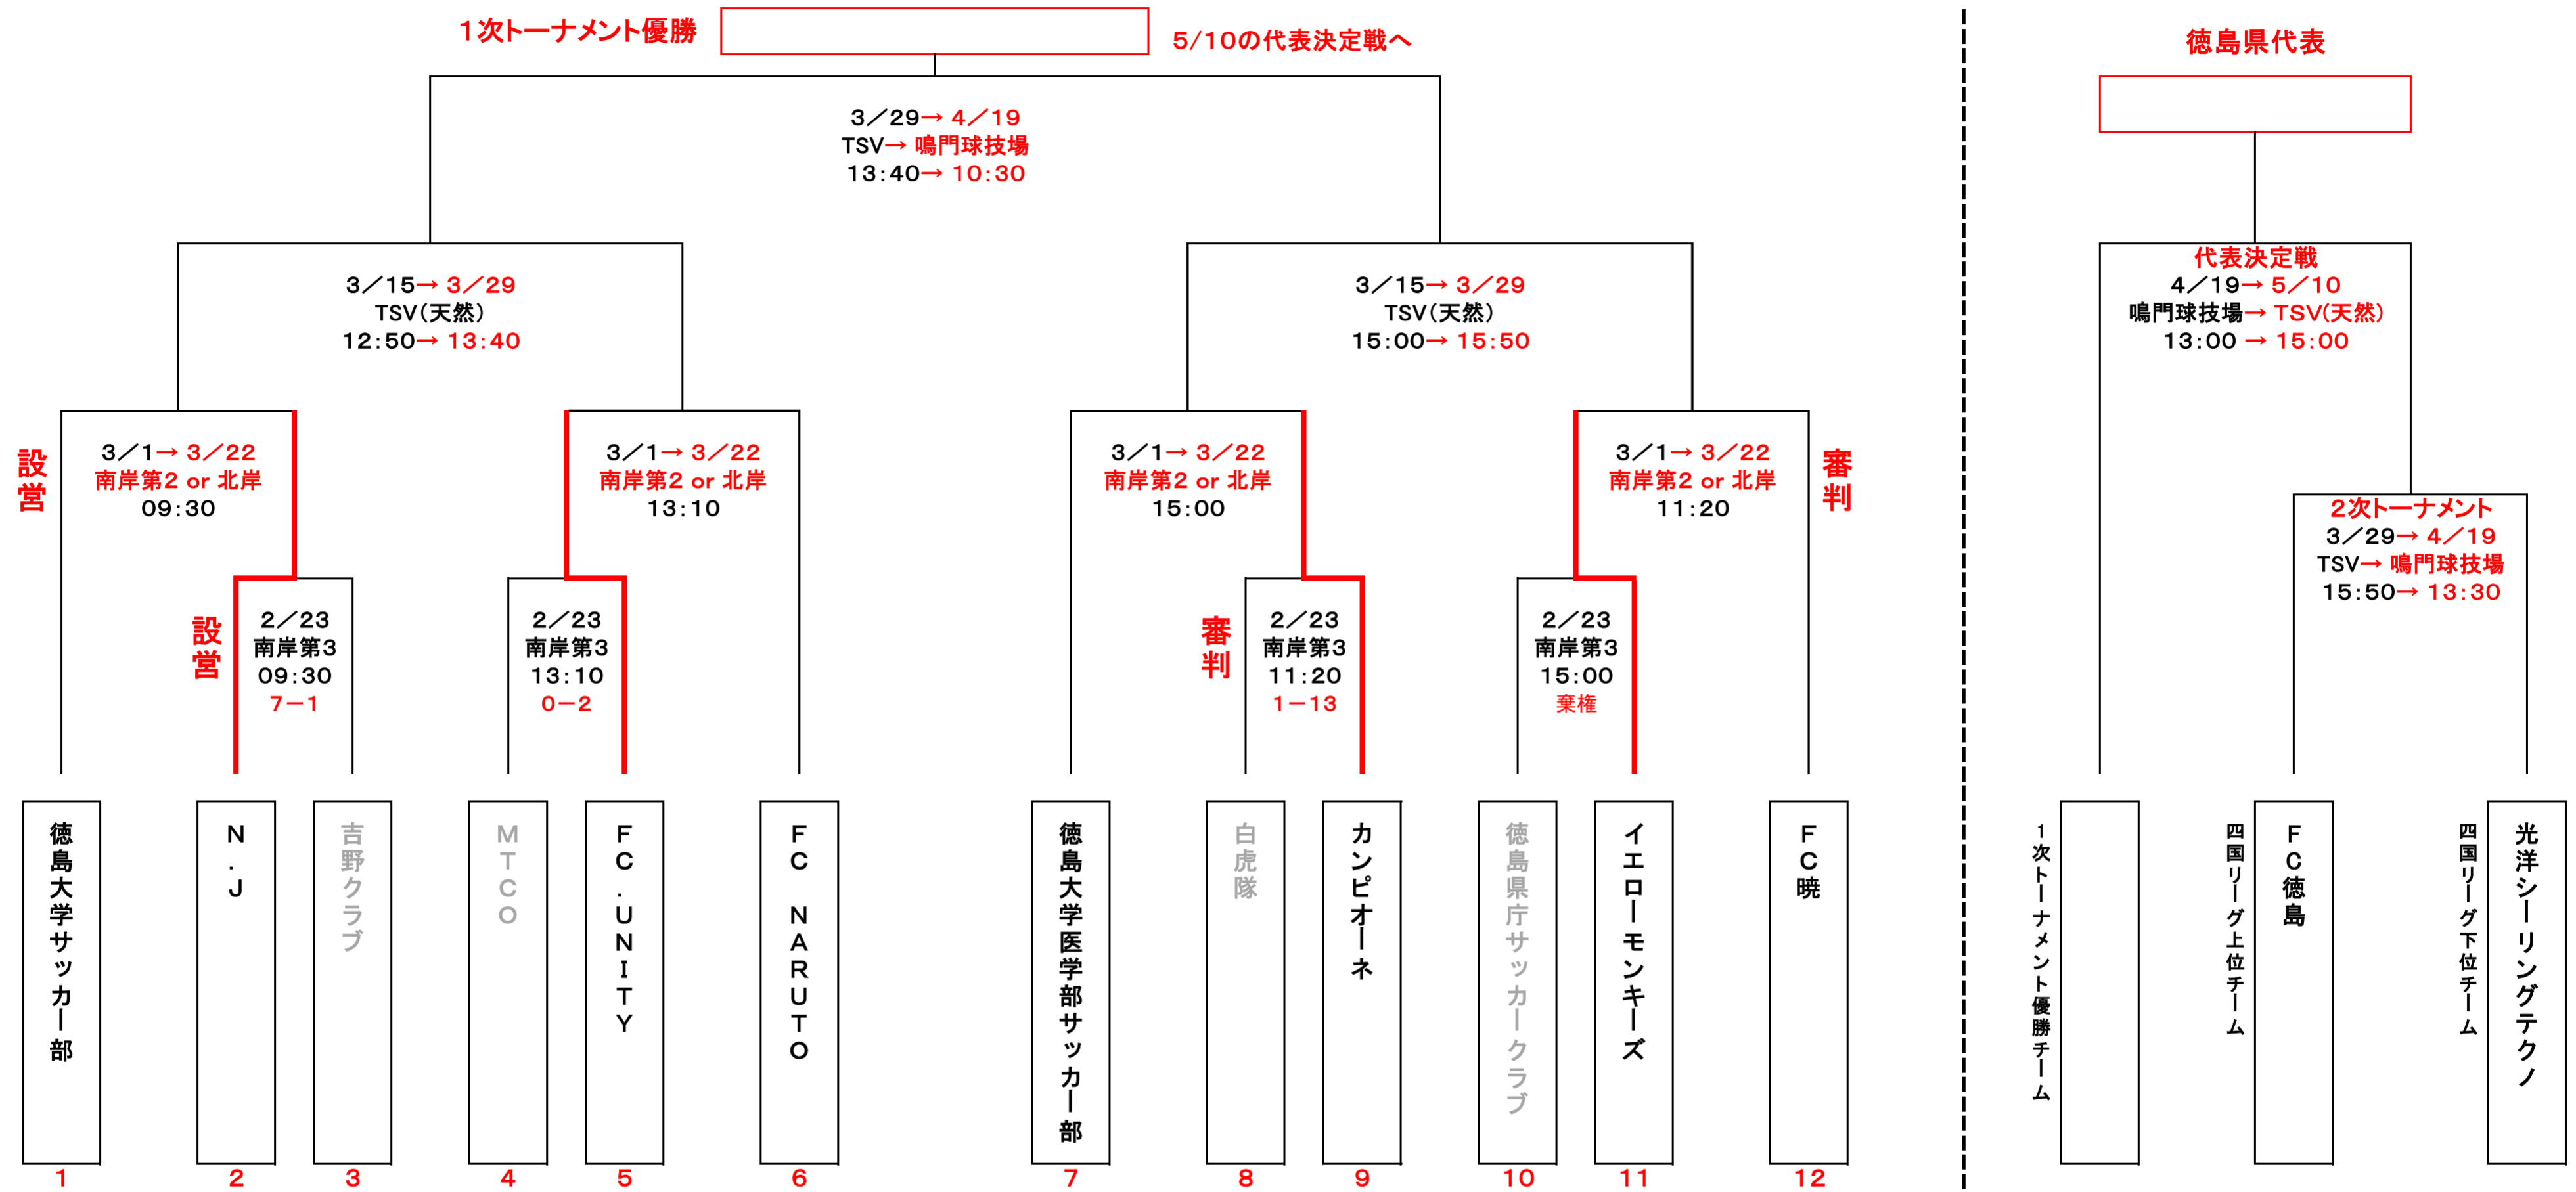

2020年度 第25回徳島県サッカー選手権大会 兼 天皇杯 JFA 第100回全日本サッカー選手権大会徳島県代表決定戦

- ※ 試合時間は80分、同点の場合は即PK戦
- ※ 準決勝・決勝戦は同点の場合20分間の延長で、勝敗が決しない場合はPK戦を行う
- ※ 交代は、GK含め5名まで
- ※ 各会場の第1試合目の審判及び設営は当番チームが行う
- ※ 審判は、前試合負けチームが行うが、第3試合の審判は当番チーム以外のチームが行う
- ※ 協会への結果報告は最後の審判が報告書を投函する
- ※ ルールは(公財)日本サッカー協会「サッカー競技規則」による
- ※ 1次トーナメント優勝したチームは、代表決定戦に出場
- ※ 3/29・4/19・5/10の設営及び審判は協会より派遣します

【 当 番 】

2/23	設営チーム	南岸第3 N・J
	審判チーム	南岸第3 白虎隊

3/1	設営チーム	南岸第3 徳島大学サッカー部
	審判チーム	南岸第3 FC暁

	設営チーム	
	審判チーム	

グラウンド
南岸第2 吉野川南岸グラウンド
南岸第3 吉野川南岸グラウンド
T S V 徳島スポーツヴィレッジ

※連絡先 徳島県サッカー協会
TEL 088-655-6190
※事務局(川西 哲也)
TEL 090-3183-1821