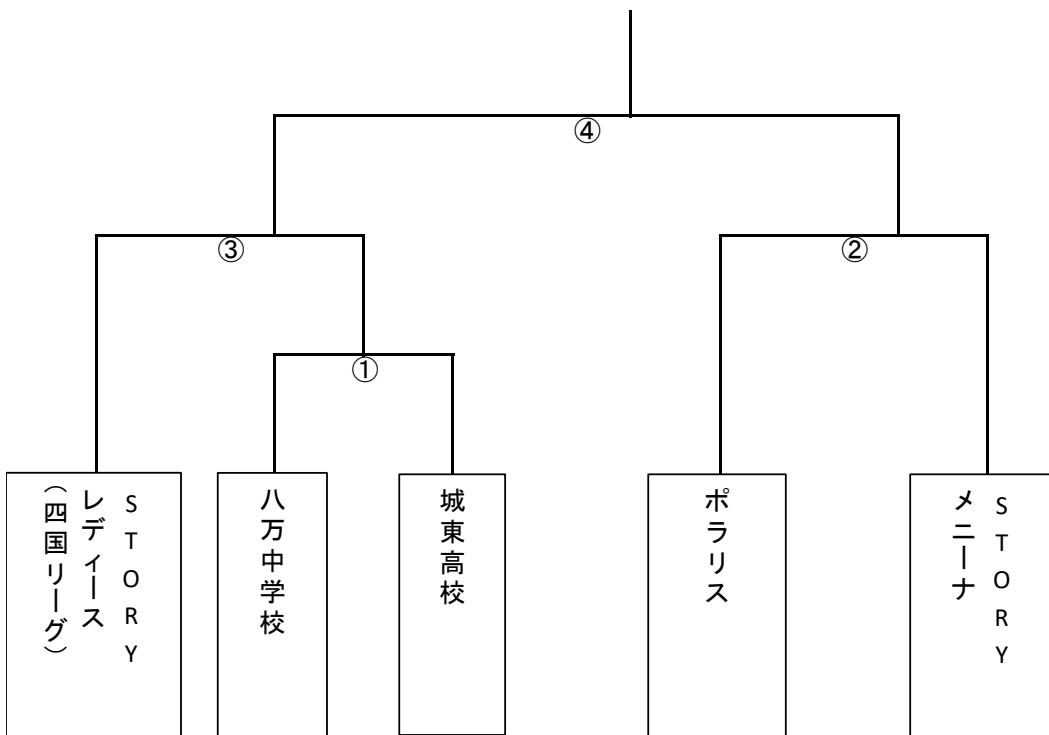

JFA第15回全日本女子フットサル選手権大会

優勝

日時:8/26(日)変更
会場:美馬市うだつアリーナ

- ① 13:00~
- ② 14:00~
- ③ 15:00~
- ④ 決勝 16:00~ (オフィシャル協会にて)
- 17:30~

※12分プレイングタイム(12-5-12)
※決勝のみ15分プレイングタイム(15-7-15)
※同点時はPK(3人)
※ベンチ入りは選手12名、役員3名

※試合1時間前には受付を行ってください！
選手証の確認とユニフォームの確認を行ってください。