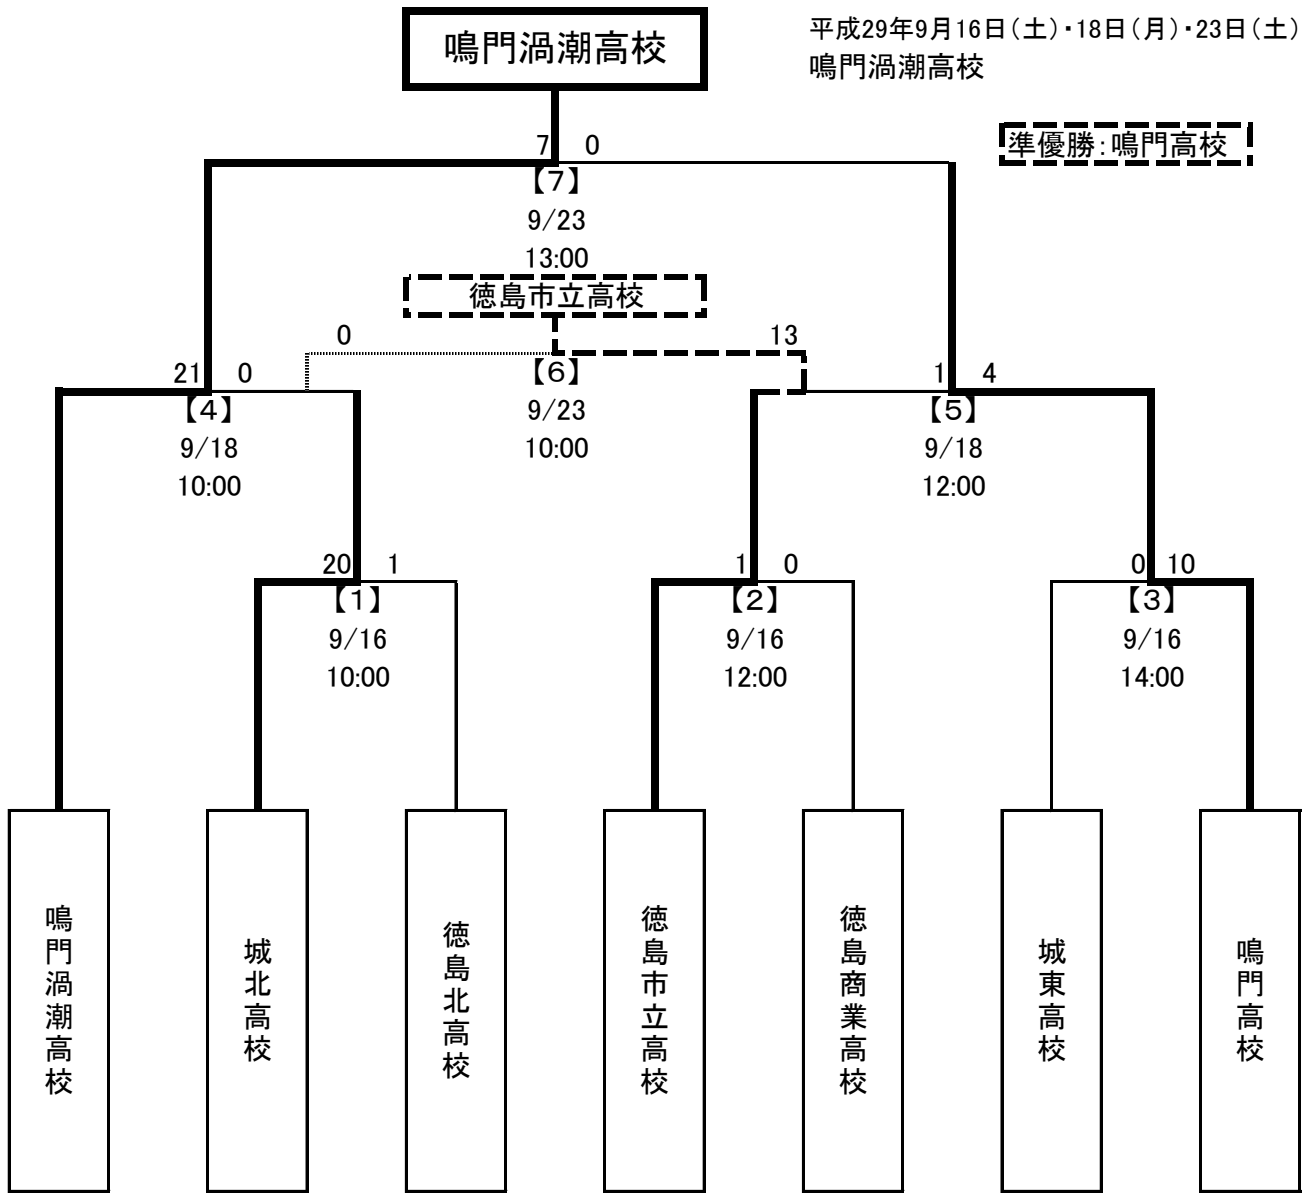

第26回全日本高等学校女子サッカー選手権大会 徳島県大会

平成29年9月16日(土)・18日(月)・23日(土)
鳴門渦潮高校

試合番号	コート	試合時間	対戦	
【1】	渦潮G	10:00	城北	徳島北
【2】	渦潮G	12:00	徳島市立	徳島商
【3】	渦潮G	14:00	城東	鳴門
【4】	渦潮G	10:00	鳴門渦潮	【1】の勝者
【5】	渦潮G	12:00	【2】の勝者	【3】の勝者
【6】	渦潮G	10:00	【4】の敗者	【5】の敗者
【7】	渦潮G	13:00	【4】の勝者	【5】の勝者

※対戦カードの左側のチームがコートに向かって左側のベンチとする。